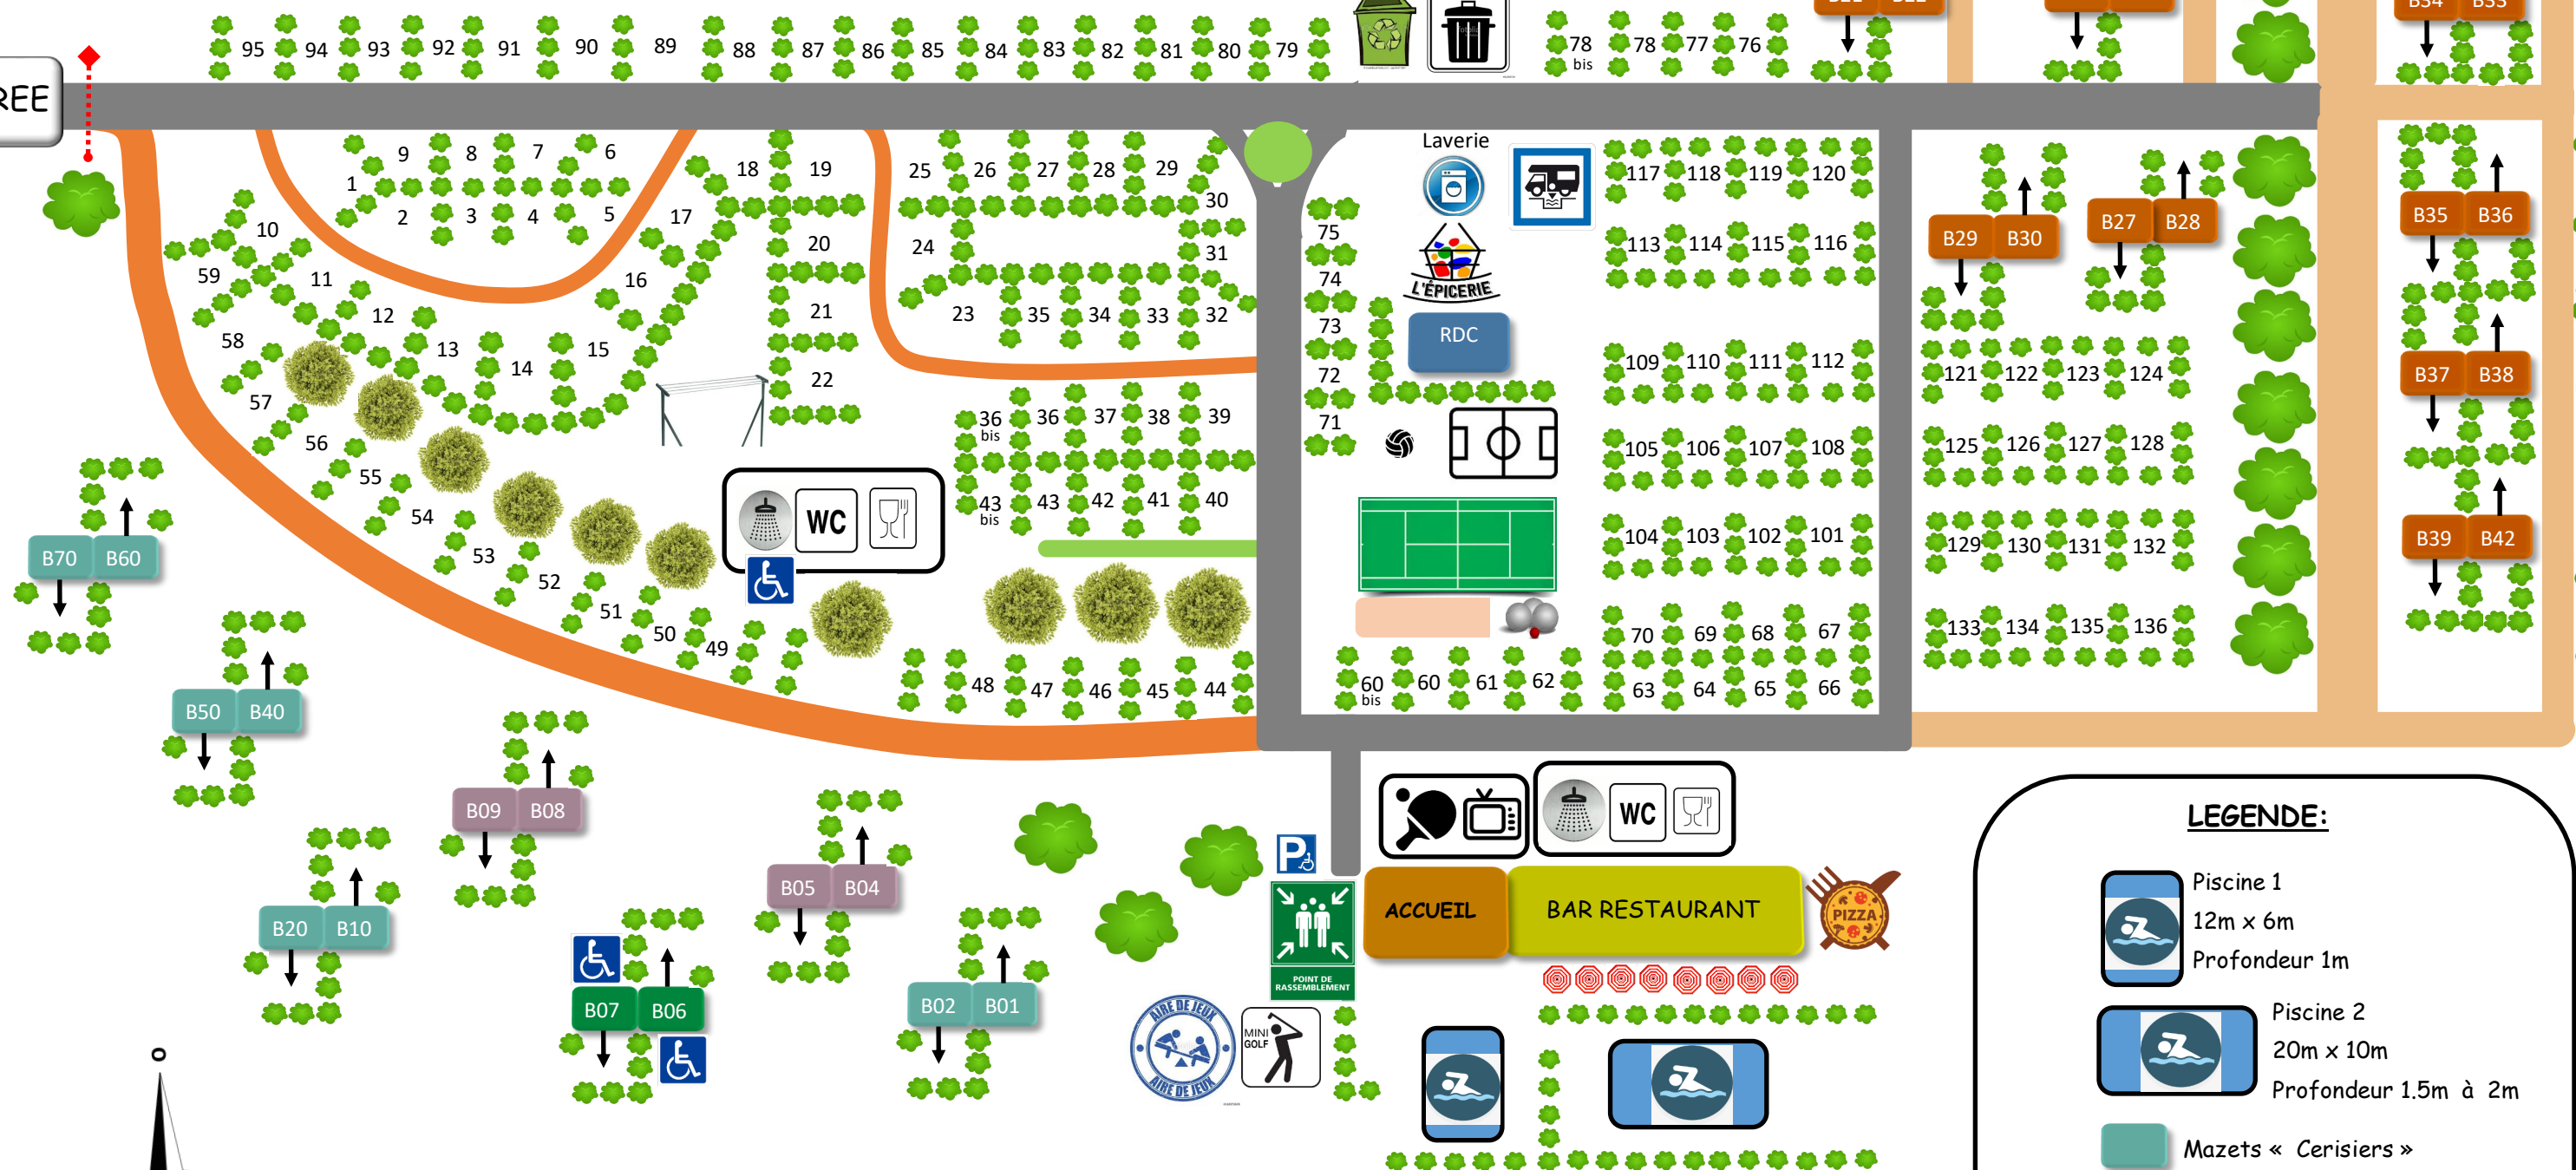

Le Domaine Le Moulin Neuf

Village vacances ** Camping ***

ENTREE

Tri sélectif / Ordures

www.lemoulinneuf.fr

Tel: 00.33(0)4.66.22.17.21

Email: lemoulinneuf@yahoo.fr

GPS : 44°1'55.6''N / 4°27'20.5''E (44.03210 / 4.45569)

LEGENDE:

Piscine 1
12m x 6m
Profondeur 1m

Piscine 2
20m x 10m
Profondeur 1.5m à 2m

Mazets « Cerisiers »

Mazets « Bouleaux »

Mazets « Chênes »

Mazets « Peupliers »